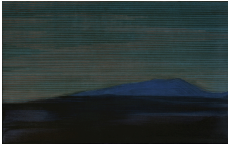

Landsyn - Land in Sicht (Showroom 21)

09.09. - 21.10.2022

17

Peter Lang
Snjófell, 2019
Öl auf Leinwand
50 x 80 cm
5.800 €

18

Peter Lang
Schwarze Nacht, 2006
Öl auf Leinwand
140 x 150 cm
13.850 €

19

Peter Lang
Thar Sem Jokullinn Ber Vid Loft,
2013
Öl auf Leinwand
285 x 200 cm
28.950 €