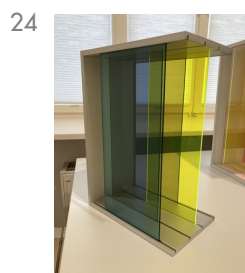

Bettina Bürkle
Schiebeobjekt, 2022
Aluminium, Acrylglas
55 x 42 x 10 cm
5.500 €

Bettina Bürkle
Schiebeobjekt, 2022
Aluminium, Acrylglas 42
x 32 x 15 cm
4.800 €

Bettina Bürkle
Farbspeicher / Lichtspeicher,
2016
Holz, Acrylglas
84 x 81 x 19 cm
12.000 €

Bettina Bürkle
Yellow Fields, 2018
Linoleum und Holzdrucke
59,5 x 84 cm
1.100 € / 6.000 € /
11.000 € (ohne Rahmen)

Bettina Bürkle
Schiebeobjekt
Aluminium, Acrylglas
41 x 31 x 15 cm
4.500 €

Bettina Bürkle
Schiebeobjekt, 2022
Aluminium, Acrylglas
41,5 x 31 x 10 cm
3.800 €